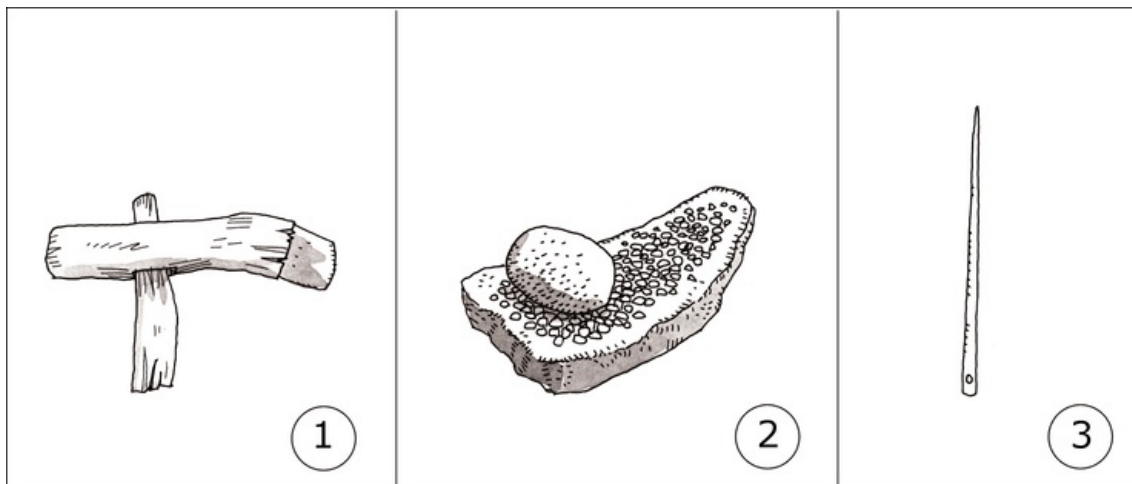

Les outils à l'âge de la pierre polie

Légende :

1. hache en silex et en bois pour couper le bois (-2 000) ;
2. meule de pierre et son broyeur pour moudre les céréales (-4 000) ;
3. aiguille en os pour coudre.